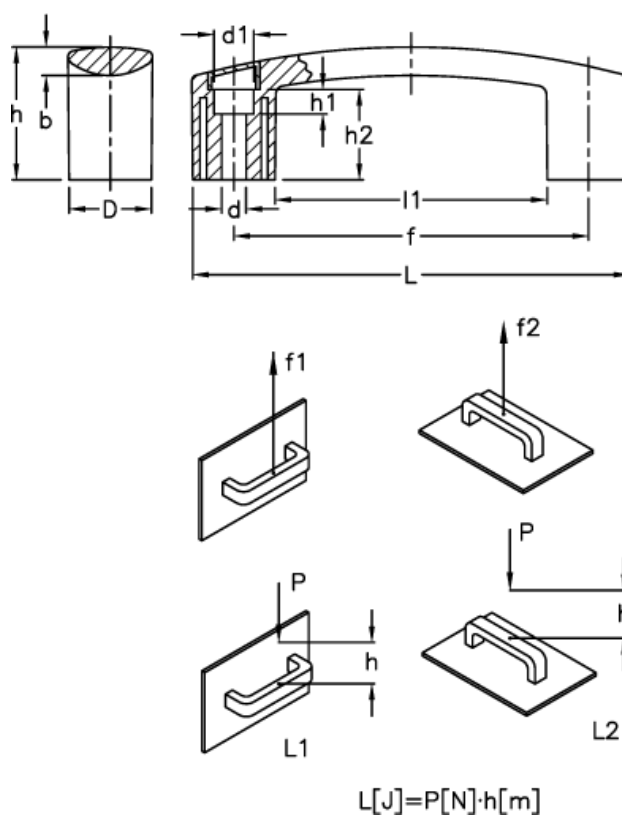

Varenummer: 23052604115
 Beskrivelse: E+G Bøjlegreb
 EBP.200-8-C5 Lyseblå

Mål

b	= 9.5	h1	= 16.0
d	= 8.5	h2	= 35.0
D	= 28.5	L	= 208.5
d1	= 13.5	l1	= 150.5
f	= 179 +/-1	L1 (J)	= 16
F1 (N)	= 2200	L2 (J)	= 9
F2 (N)	= 1500		
h	= 51		